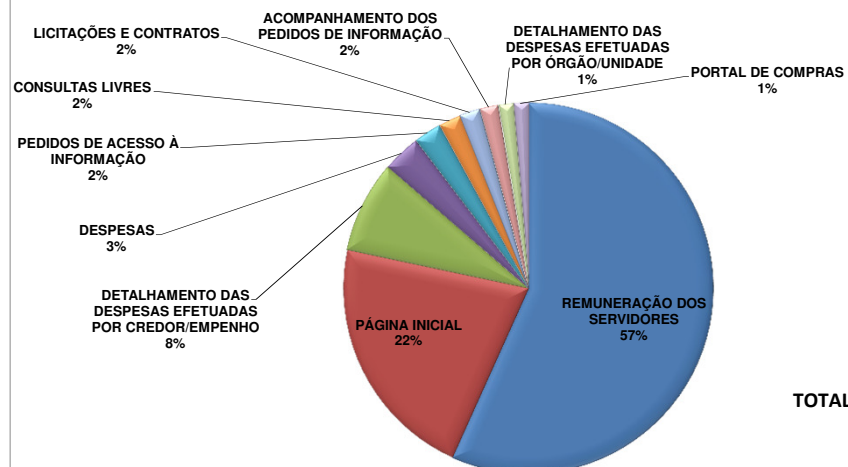

Relatório Estatístico da Lei de Acesso à Informação- LAI

PEDIDOS DE ACESSO À INFORMAÇÃO Acumulado 2016

TOTAL: 430

*Apuração de janeiro a junho

ÓRGÃOS MAIS DEMANDADOS - Acumulado 2016

*Apuração de janeiro a junho

ACESSOS AO PORTAL DA TRANSPARÊNCIA Acumulado 2016

Total de acessos: 56.656
Total de páginas consultadas: 254.782

DEZ PÁGINAS MAIS CONSULTADAS EM JUNHO

TOTAL: 40.476