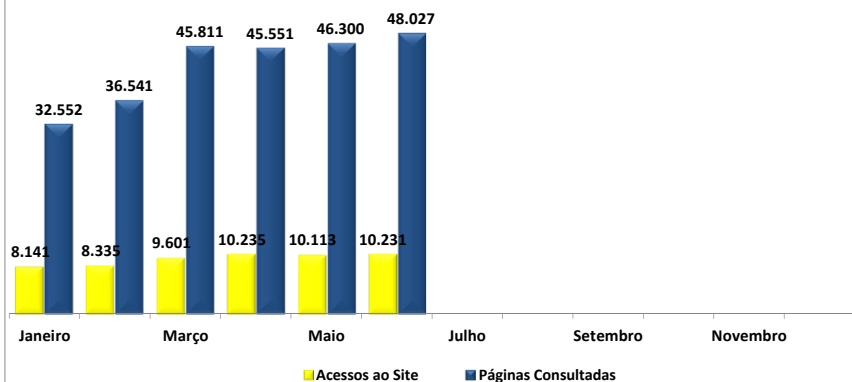

Relatório Estatístico da Lei de Acesso à Informação- LAI

PEDIDOS DE ACESSO À INFORMAÇÃO Acumulado 2016

TOTAL: 430

*Apuração de janeiro a junho

ÓRGÃOS MAIS DEMANDADOS - Acumulado 2016

*Apuração de janeiro a junho

ACESSOS AO PORTAL DA TRANSPARÊNCIA Acumulado 2016

Total de acessos: 56.656
Total de páginas consultadas: 254.782

DEZ PÁGINAS MAIS CONSULTADAS EM JUNHO

TOTAL: 40.476