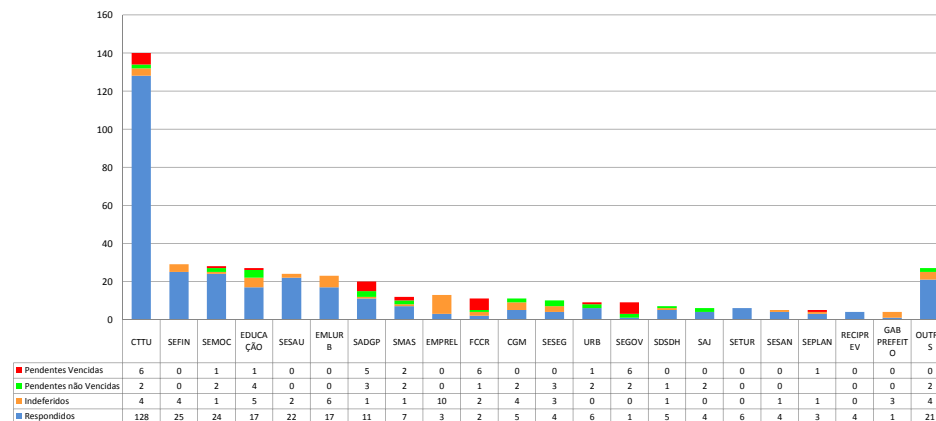

Relatório Estatístico da Lei de Acesso à Informação- LAI

PEDIDOS DE ACESSO À INFORMAÇÃO Acumulado 2016

TOTAL: 430

*Apuração de janeiro a junho

ÓRGÃOS MAIS DEMANDADOS - Acumulado 2016

*Apuração de janeiro a junho

ACESSOS AO PORTAL DA TRANSPARÊNCIA Acumulado 2016

Total de acessos: 56.656
Total de páginas consultadas: 254.782

DEZ PÁGINAS MAIS CONSULTADAS EM JUNHO

TOTAL: 40.476