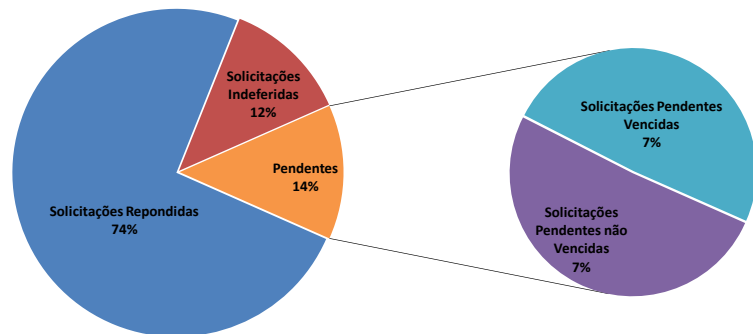

Relatório Estatístico da Lei de Acesso à Informação- LAI

PEDIDOS DE ACESSO À INFORMAÇÃO Acumulado 2016

TOTAL: 430

*Apuração de janeiro a junho

ÓRGÃOS MAIS DEMANDADOS - Acumulado 2016

*Apuração de janeiro a junho

ACESSOS AO PORTAL DA TRANSPARÊNCIA Acumulado 2016

Total de acessos: 56.656
Total de páginas consultadas: 254.782

DEZ PÁGINAS MAIS CONSULTADAS EM JUNHO

TOTAL: 40.476